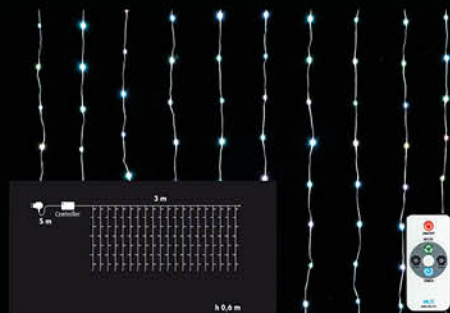

€ 9,99

500 LED  
per uso esterno  
luce bianca/Calda/  
Multicolor

- 41 %

€ 16,99

€ 9,99

TENDA 96 LED CON TELECOMANDO  
3 mt x h0,6 mt  
luce calda/bianca

- 25 %

€ 11,99