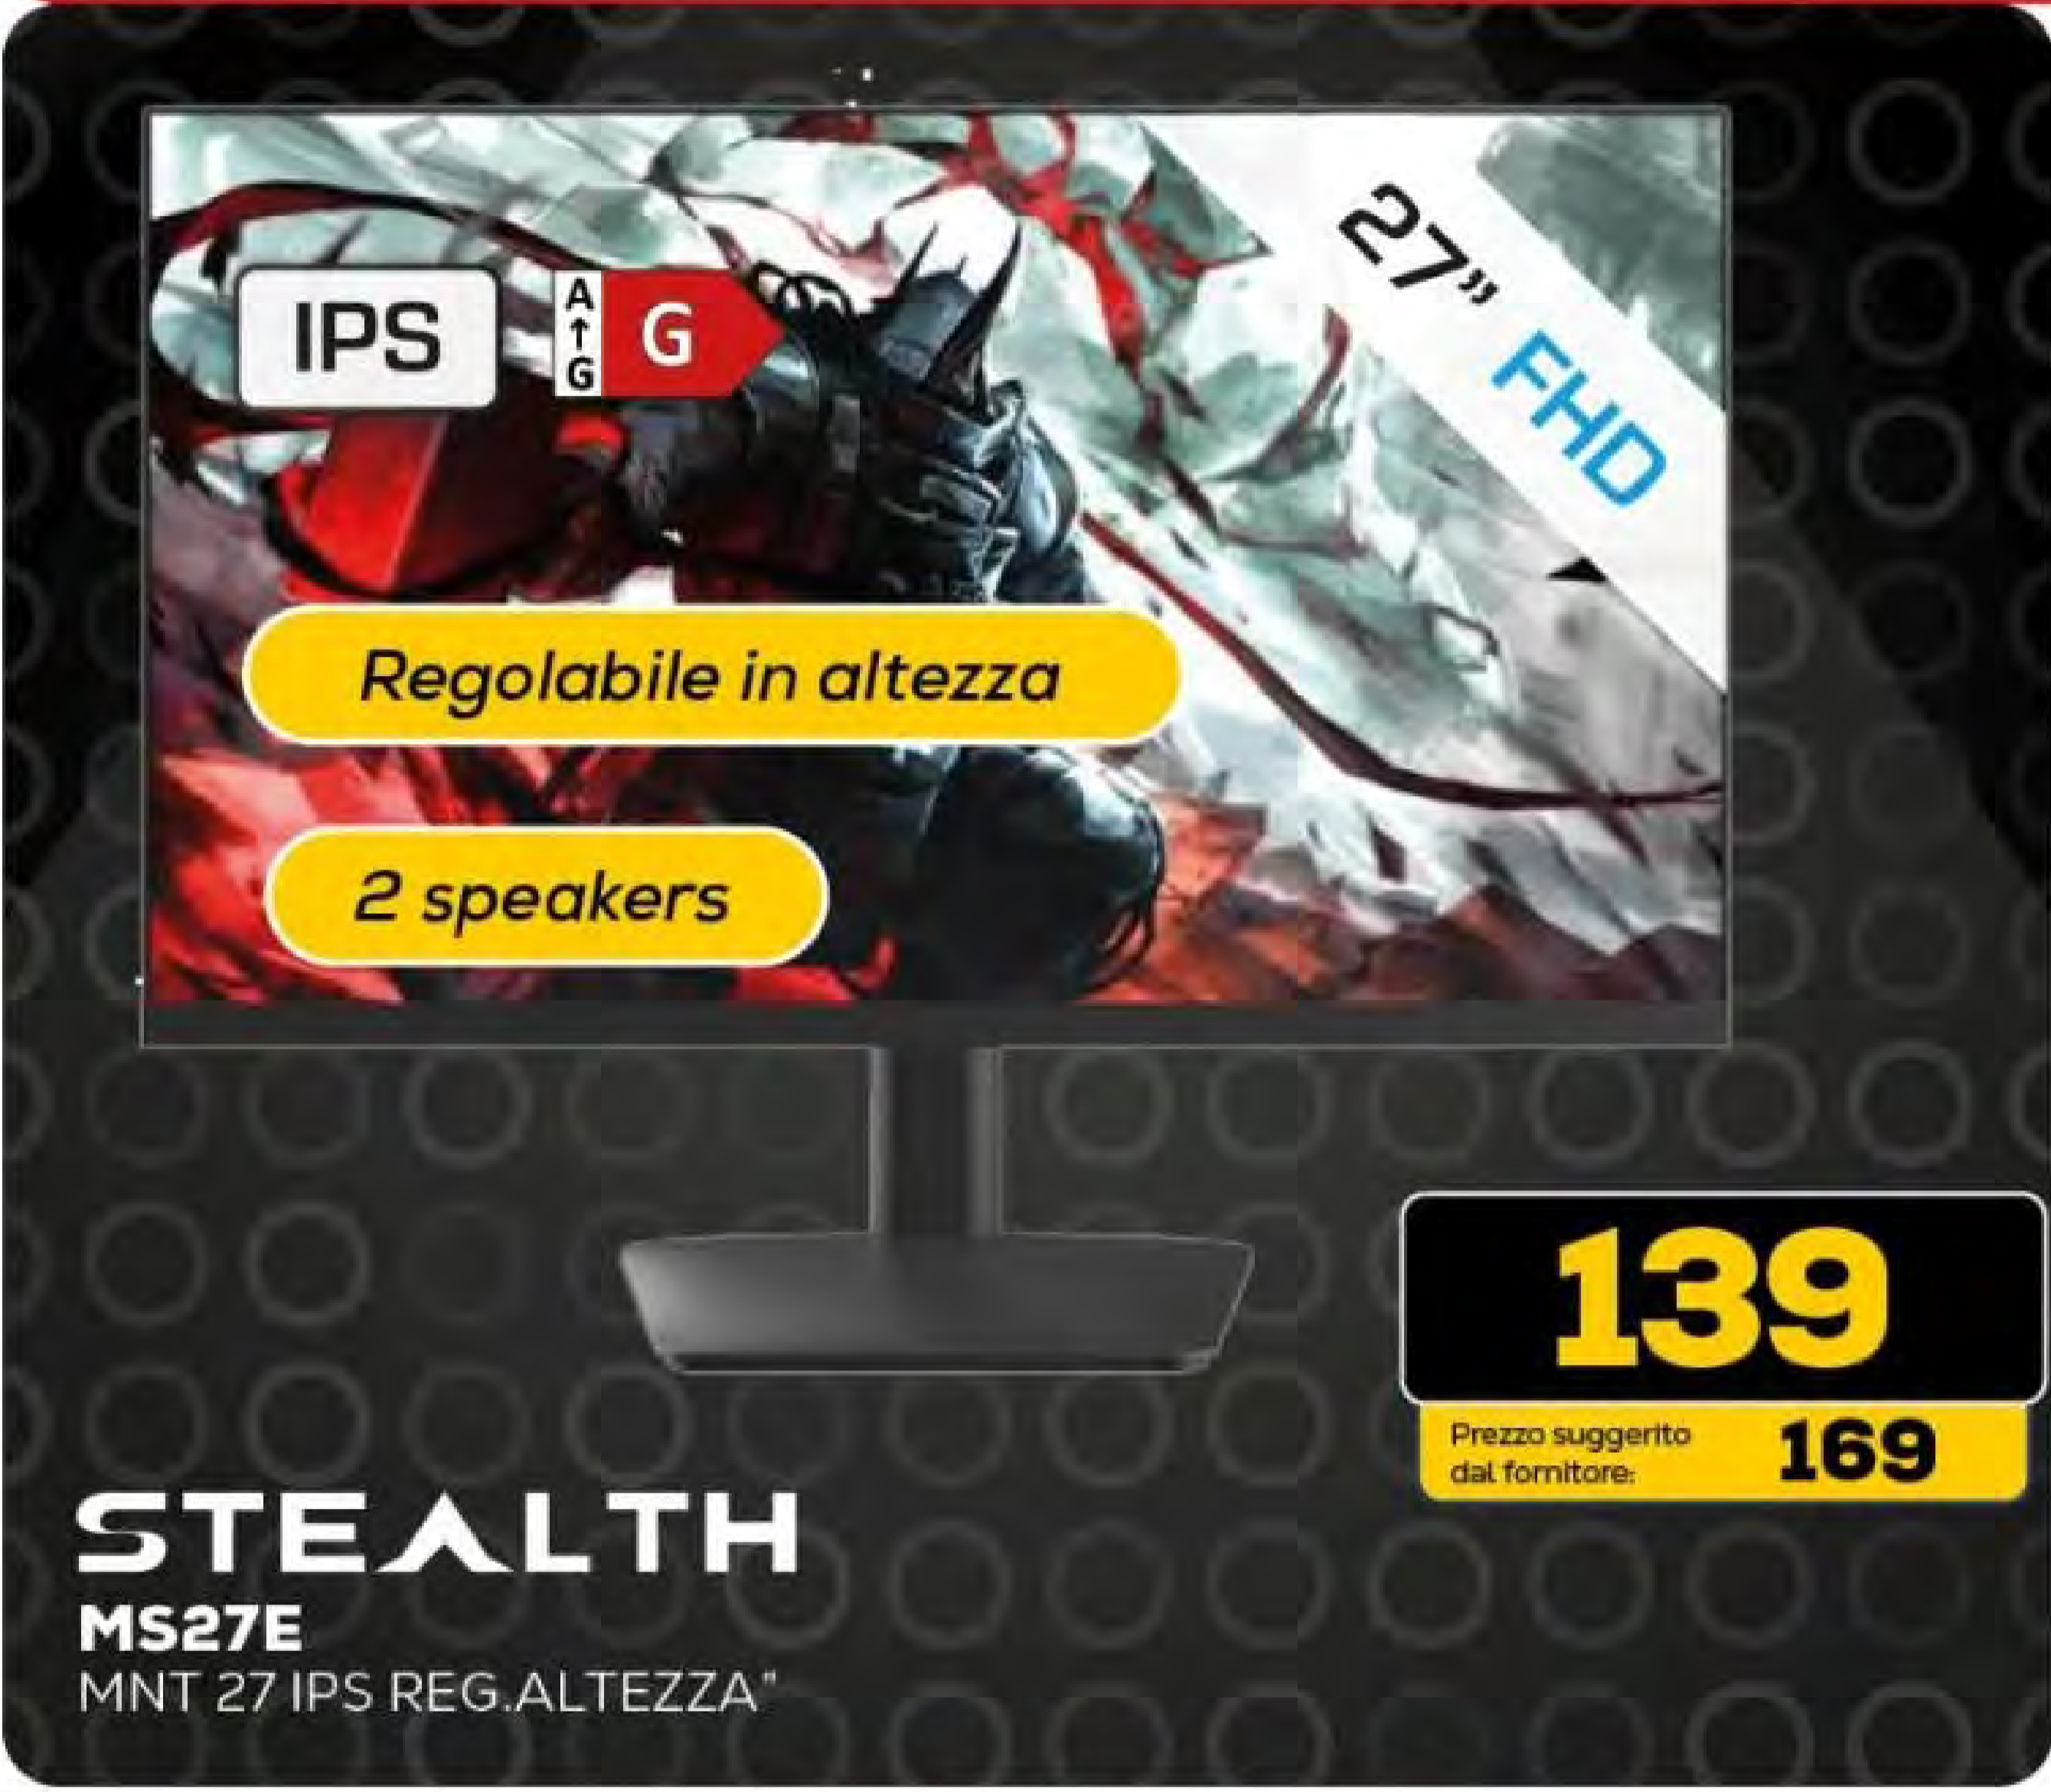

ASUS STEALTH MS27E
MNT 27 IPS REG.ALTEZZA*

139
Prezzo suggerito dal fornitore: **169**