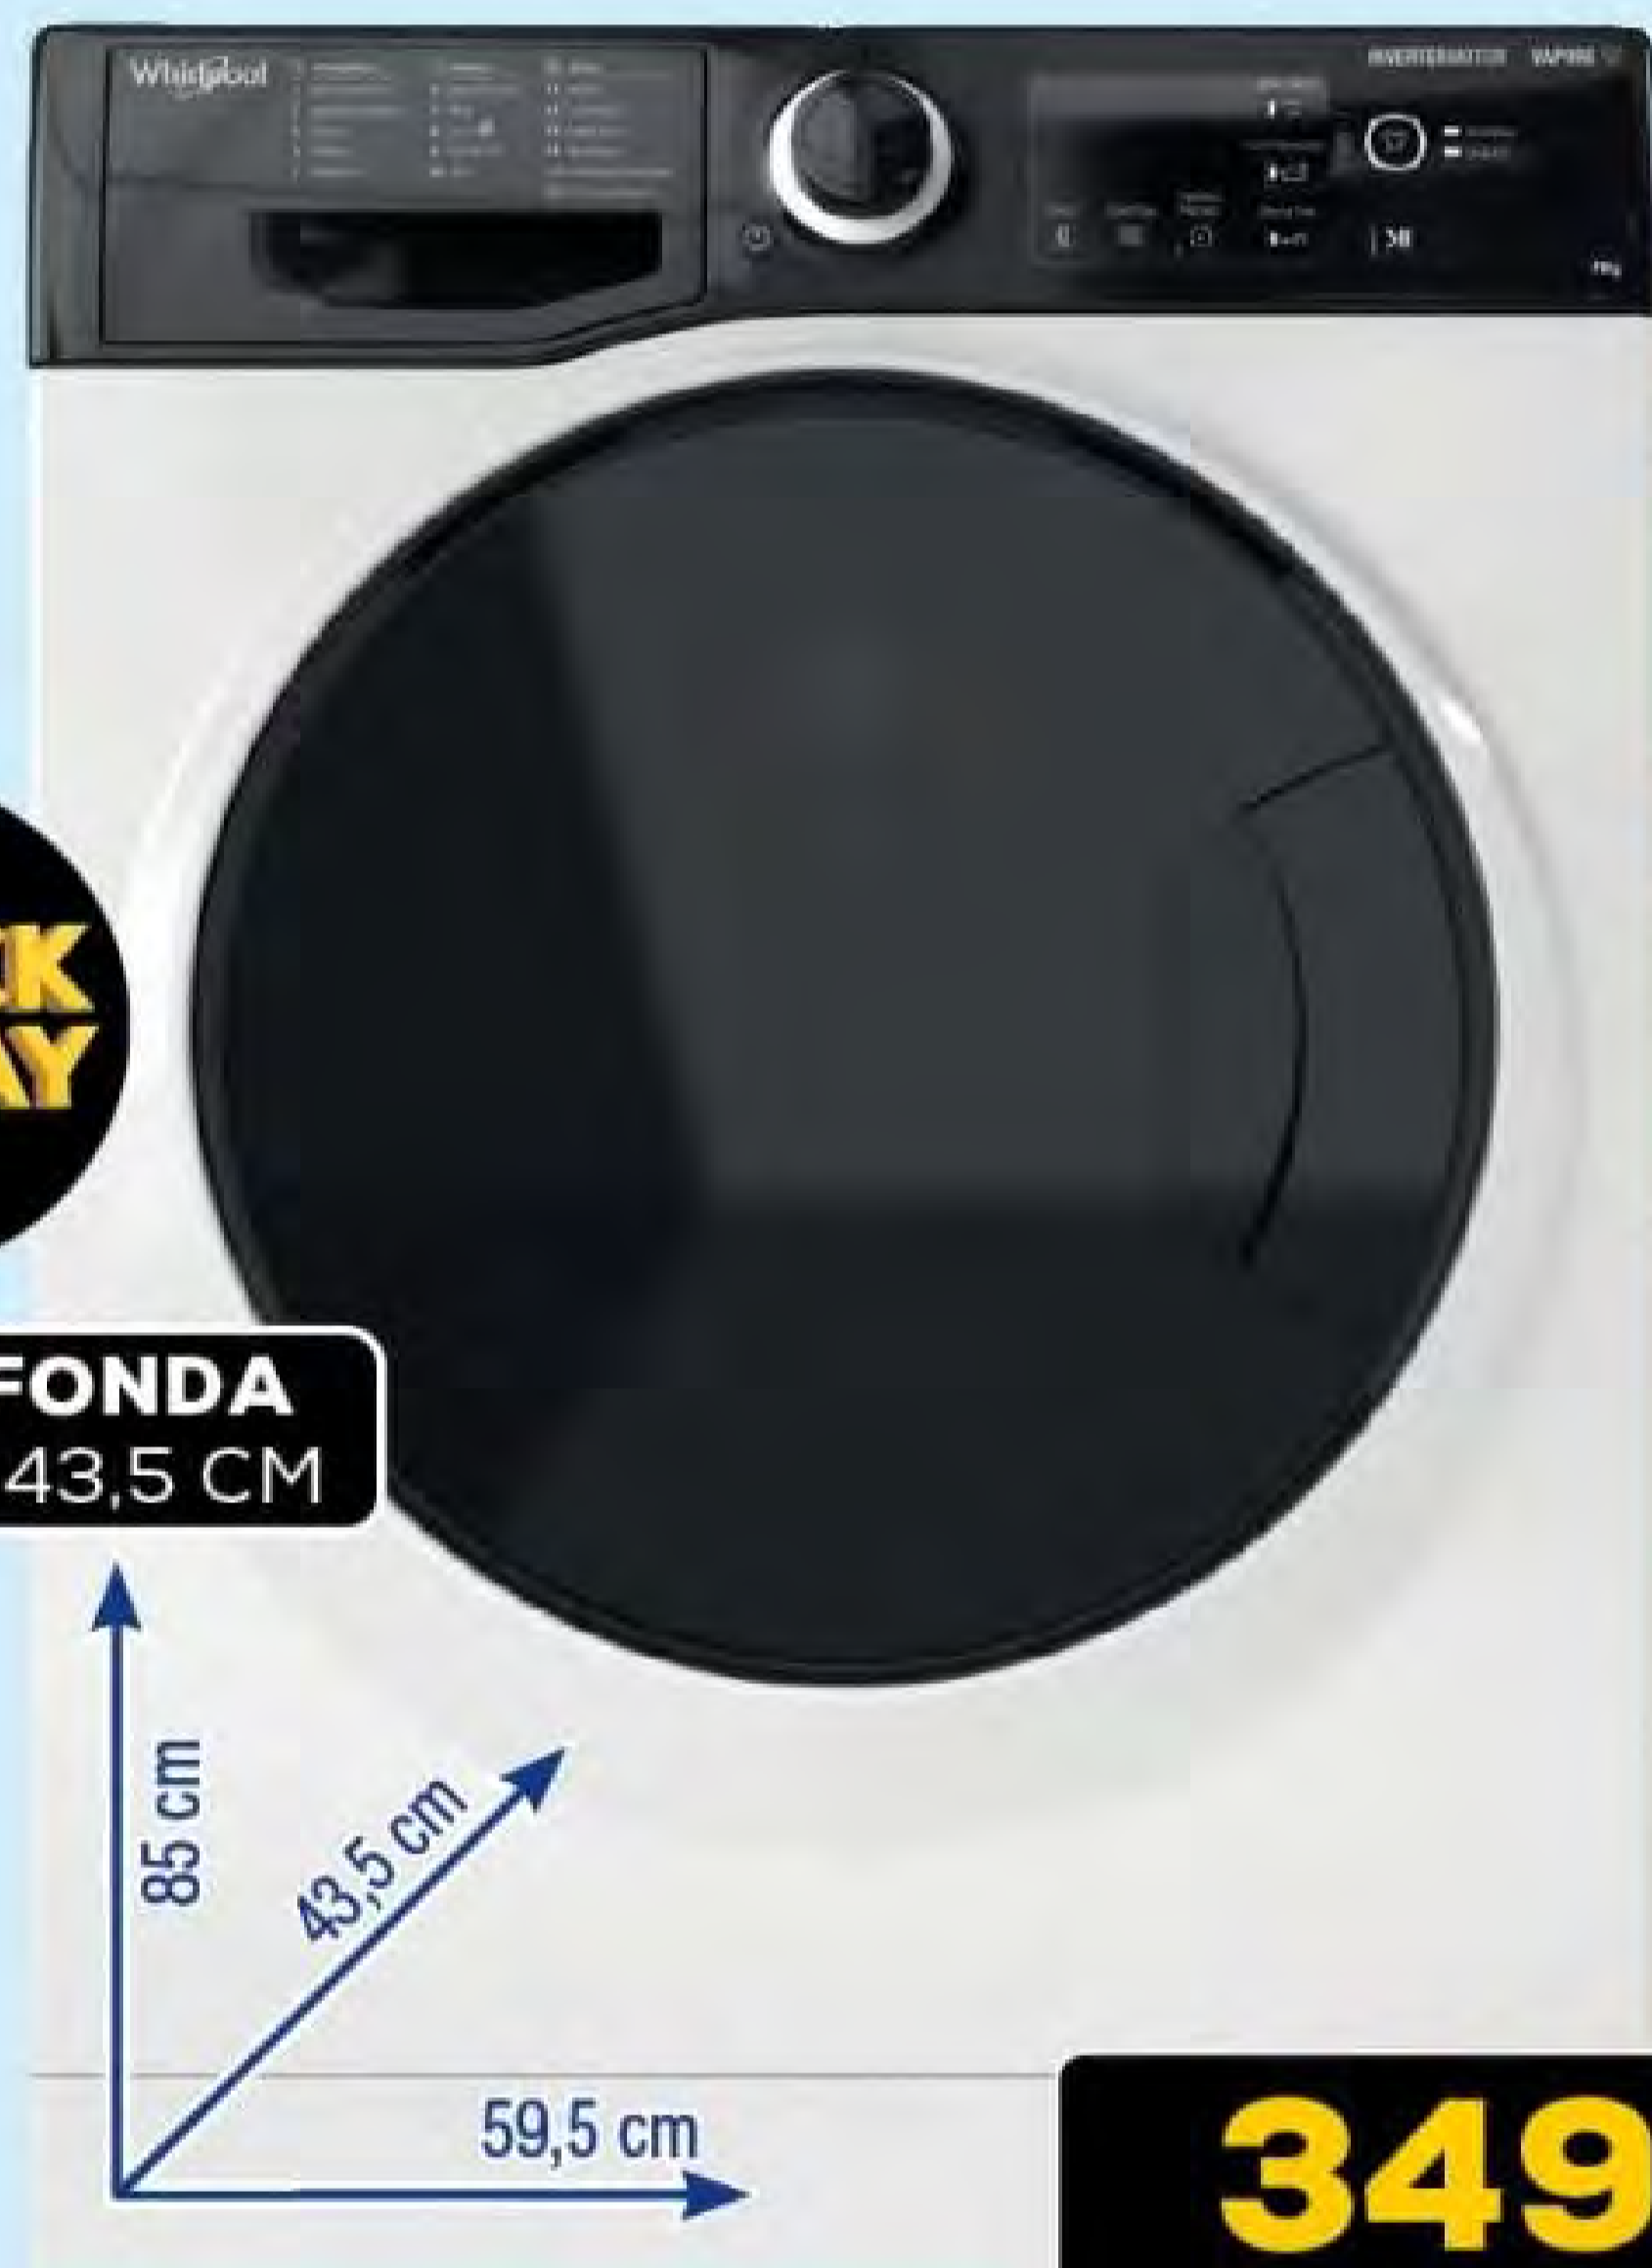

LAVATRICI

BLACK FRIDAY

A
T
G **B**

7 KG

1200 GIRI/MIN

PROFONDA SOLO 43,5 CM

349

Prezzo suggerito dal fornitore: **499**

WSB725WIT | LAVATRICE SLIM

Tecnologia 6° SENSO regola dinamicamente le impostazioni per fornire la cura ideale per tutti i tessuti • Programma Rapido: risultati perfetti in soli 30 minuti • Programma lana • Motore inverter

BLACK FRIDAY

11 kg

20% Extra Efficiente*

Vapore igienizzante

699

OPPURE PAGHI IN 10 RATE DA

69,90

SAMSUNG

WW11DB7B94GBU | LAVATRICE

25 programmi tra cui Eco 40-60°C, AI Wash, Rapido 15', Capi Sportivi, Baby Care, Smacchia Tutto Plus Ecolavaggio* Rapido • Tecnologia Acqua Save • Tecnologia Ecobubble* • Motore Inverter •

A
T
G **A**

11 KG

1400 GIRI/MIN

20 ANNI
DI TRANQUILLITÀ

FOPPAPEDRETTI®